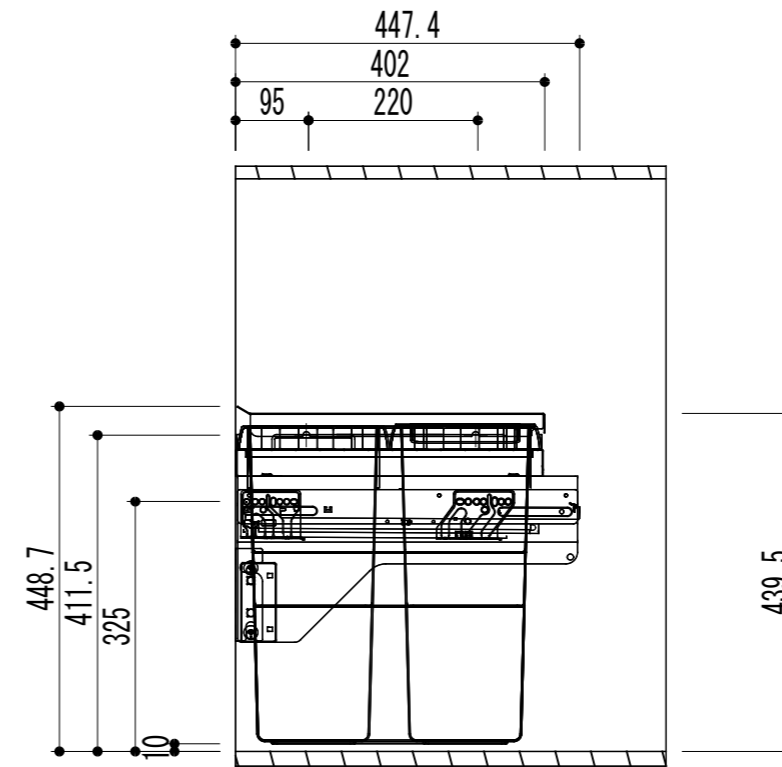

【SPEC】

サイズ	W562-568mm × D403mm × H439mm
キャビネット内寸法	W562-568mm × D450mm以上 × H450mm以上
材質	レール: スチール、シルバーグレー
	容器: プラスチック、ライトグレー
重量	約11kg
容量	30L × 2
付属品	トルクスネジ皿頭4 × 15mm 8本、トルクスネジ低ナベ頭4 × 15mm 6本
	トルクスネジM6 × 8mm 4本、トルクスネジナベ頭4.5 × 13mm 10本
	トルクスビット (T20)

A-A断面図