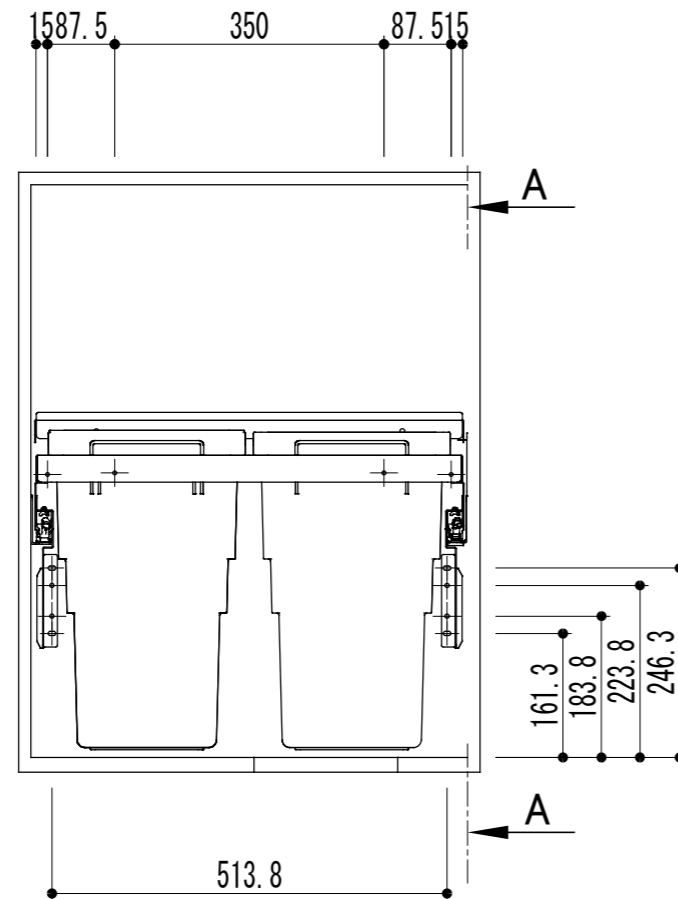

【SPEC】

サイズ	W562-568mm × D403mm × H439mm
キャビネット内寸法	W562-568mm × D450mm以上 × H450mm以上
材質	レール: スチール、シルバーグレー
	容器: プラスチック、ライトグレー
重量	約11kg
容量	30L × 2
付属品	トルクスネジ皿頭4 × 15mm 8本、トルクスネジ低ナベ頭4 × 15mm 6本
	トルクスネジM6 × 8mm 4本、トルクスネジナベ頭4.5 × 13mm 10本
	トルクスビット (T20)

A-A断面図