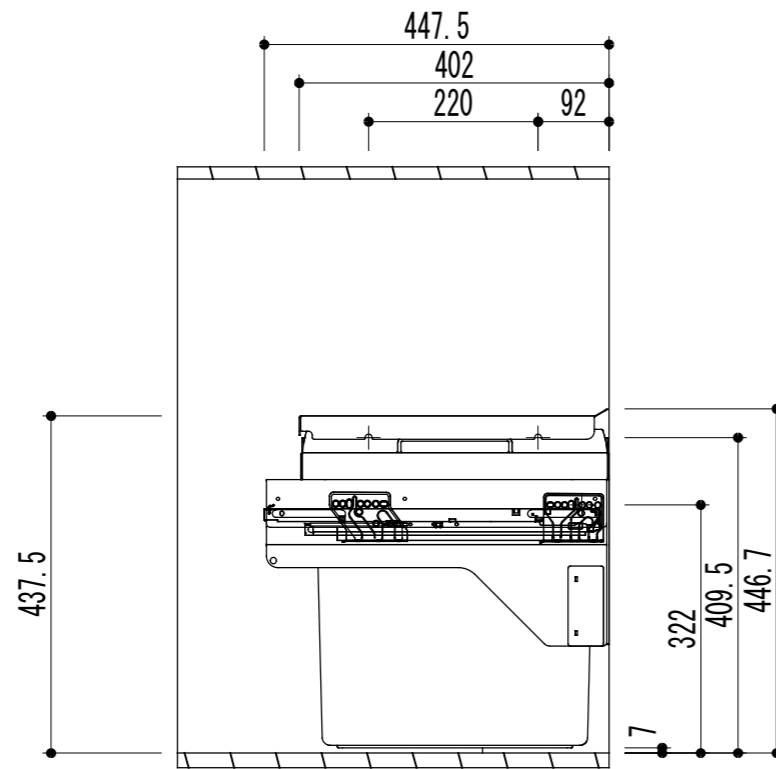

【SPEC】

サイズ	W412-418mm × D403mm × H439mm
キャビネット内寸法	W412-418mm × D450mm以上 × H450mm以上
材質	レール: スチール、シルバーグレー
	容器: プラスチック、ライトグレー
重量	約10kg
容量	19L × 2
付属品	トルクスネジ皿頭4 × 15mm 8本、トルクスネジ低ナベ頭4 × 15mm 6本
	トルクスネジM6 × 8mm 4本、トルクスネジナベ頭4.5 × 13mm 10本
	トルクスビット (T20)

A-A断面図