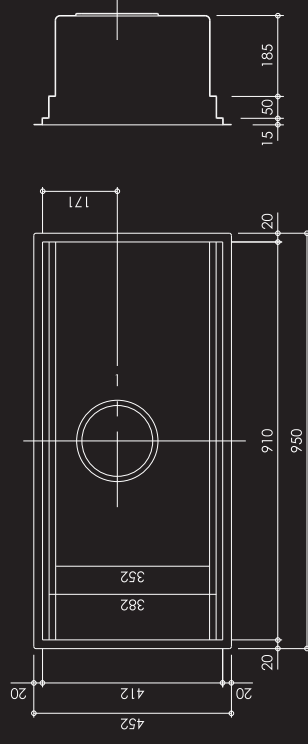

NANO-SINKS CONI-CORTING SQUARE

S003

発注品番：30-6002

設計価格：¥124,000 (¥130,200)

材質：SUS304 H1.2 静音シート貼

仕上：ヘアライン仕上 特殊コーティング

サイズ：W910×D412×H250

排水：φ186

付属品：排水トラップ

調理プレート (W420xD400xH15)

水切プレート (W370xD400xH15)

NANO-SINKS

CONI-CORTING SQUARE

S001

発注品番 : 30-6000

設計価格 : **¥54,000** (¥56,700)

材 質 : SUS304 t1.2 静音シート貼

仕 上 : ヘアライン仕上 特殊コーティング

サ イ ズ : W500×D400×H220

排 水 : φ115

付 属 品 : 排水トラップ

S002

発注品番 : 30-6001

設計価格 : **¥63,000** (¥66,150)

材 質 : SUS304 t1.2

仕 上 : ヘアライン仕上 静音シート貼

サ イ ズ : W780×D400×H220 特殊コーティング

排 水 : φ186

付 属 品 : 排水トラップ
水切カゴ