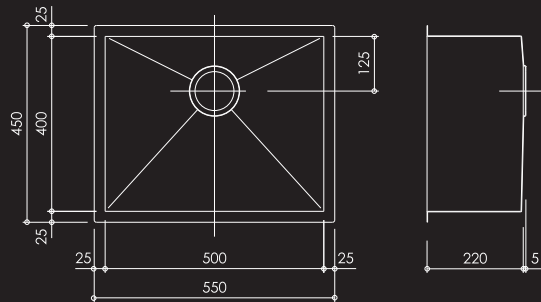

NANO-SINKS CONI-CORTING SQUARE

S003

発注品番：30-6002

設計価格：¥124,000 (¥130,200)

材質：SUS304 H1.2 静音シート貼

仕上：ヘアライン仕上 特殊コーティング

サイズ：W910×D412×H250

排水：φ186

付属品：排水トラップ

調理プレート (W420xD400xH15)

水切プレート (W370xD400xH15)

NANO-SINKS

CONI-CORTING SQUARE

S001

発注品番 : 30-6000

設計価格 : **¥54,000** (¥56,700)

材 質 : SUS304 t1.2 静音シート貼

仕 上 : ヘアライン仕上 特殊コーティング

サ イ ズ : W500×D400×H220

排 水 : φ115

付 属 品 : 排水トラップ

S002

発注品番 : 30-6001

設計価格 : **¥63,000** (¥66,150)

材 質 : SUS304 t1.2

仕 上 : ヘアライン仕上 静音シート貼

サ イ ズ : W780×D400×H220 特殊コーティング

排 水 : φ186

付 属 品 : 排水トラップ
水切カゴ