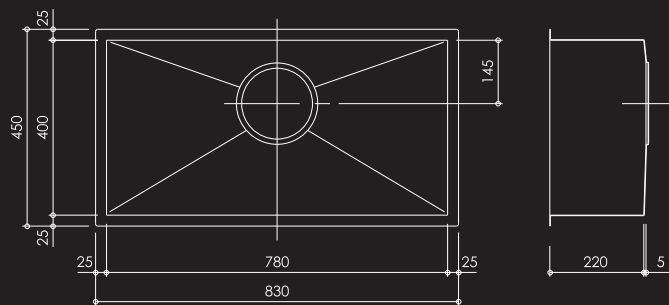

付属品：排水トラップ

調理プレート (W420xD400xH15)

水切プレート (W370xD400xH15)

NANO-SINKS

CONI-CORTING SQUARE

S001

発注品番 : 30-6000

設計価格 : **¥54,000** (¥56,700)

材 質 : SUS304 t1.2 静音シート貼

仕 上 : ヘアライン仕上 特殊コーティング

サ イ ズ : W500×D400×H220

排 水 : φ115

付 属 品 : 排水トラップ

S002

発注品番 : 30-6001

設計価格 : **¥63,000** (¥66,150)

材 質 : SUS304 t1.2

仕 上 : ヘアライン仕上 静音シート貼

サ イ ズ : W780×D400×H220 特殊コーティング

排 水 : φ186

付 属 品 : 排水トラップ
水切カゴ